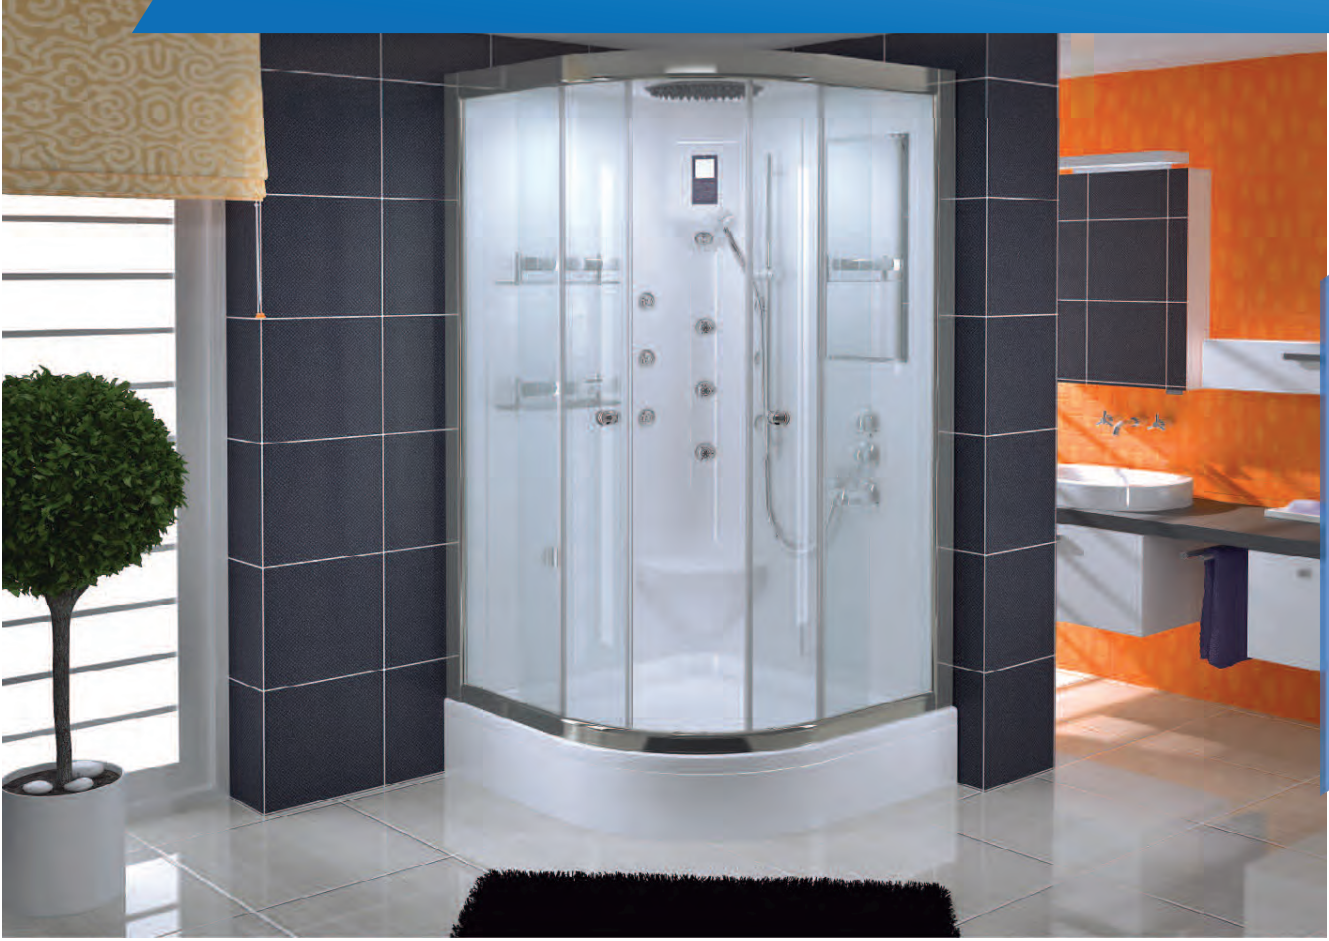

OVAL COMPACT SİSTEMLER

SİSTEM 1

Oval Tekne + Akrilik Duvar + Akrilik Tavan + Ayna + Şampuanlık + 10'lu Jet Sistemi + 3 Fonksiyonlu El Duşu + Tepe Duşu + 4 Yönlü Mix Batarya + 5 mm Temper Camlı Sürgülü Profilli Lüks Kabin

SİSTEM 2

Oval Tekne + Akrilik Duvar + Akrilik Tavan + Ayna + Şampuanlık + 10'lu Jet Sistemi + 3 Fonksiyonlu El Duşu + Tepe Duşu + Fan + 4 Yönlü Mix Batarya + 5 mm Temper Camlı Sürgülü Profilli Lüks Kabin

SİSTEM 3

Oval Tekne + Akrilik Duvar + Akrilik Tavan + Ayna + Şampuanlık + Spot + 10'lu Jet Sistemi + 3 Fonksiyonlu El Duşu + Tepe Duşu + 4 Yönlü Mix Batarya + 5 mm Temper Camlı Sürgülü Profilli Lüks Kabin + Fan + FM Radyo + Dijital Kontrol Paneli

* Fiyat farkı bulunmayan ürünler parlak ve mat kromdur. Bronz, bakır, siyah, gold ürünlerde fiyat farkı uygulanır.

* Fiyatlarımıza KDV dahil değildir.

* 5 ve 6 mm temperli cam kullanılmaktadır.

* Sahne fotoğrafı görseldir. Fiyatlar kabinler için geçerlidir.

* Metal aksesuarlar pirinç ve paslanmaz kromdan üretilmiştir.