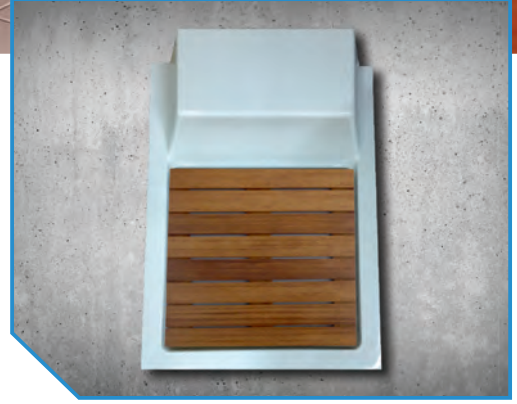

FLAT DİKDÖRTGEN OTURMALI DUŞ TEKNELERİ

ÜRÜN KODU	ÖLÇÜ	TL	DOLAR	EURO
EY-2207	70X100			218 €
EY-2208	70X110			
EY-2209	70X120			
EY-2210	70X130			
EY-2211	70X140			
EY-2212	70X150			
EY-2213	70X160			
EY-2214	80X100			
EY-2215	80X110			
EY-2216	80X120			
EY-2217	80X130			
EY-2218	80X140			
EY-2219	80X150			
EY-2220	80X160